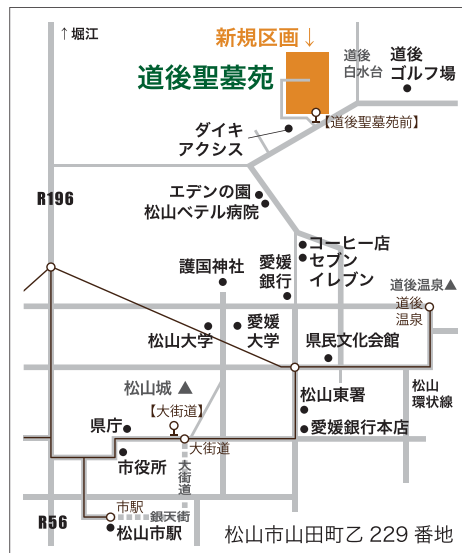

お墓は欲しい! でも一人なので、  
夫婦だけなので、と思っている方へ

道後聖墓苑内  
全11区画限り

ホームページ  
www.ishigoro.co.jp

ご案内ご希望の方はお気軽に無料電話  
0800-200-3148

花と緑の公園墓地

N1~35 (全28区画)

# 道後聖墓苑 新規区画