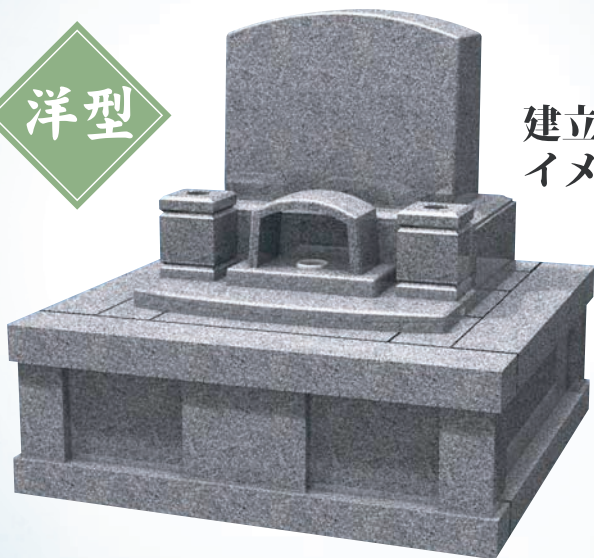

花と緑の公園墓地

N1~35 (全28区画)

道後聖墓苑 新規区画

おすすめお墓セット

◆デザインもご相談ください。

建立イメージ

墓地・墓石 建立まで

145万円~

205エリア

N36~58

36 37 38 50 51 52 53 55 56 57 58

27 28 30 31 32 33 35
18 20 21 22 23 25 26

N1~35

10 11 12 13 15 16 17
1 2 3 5 6 7 8