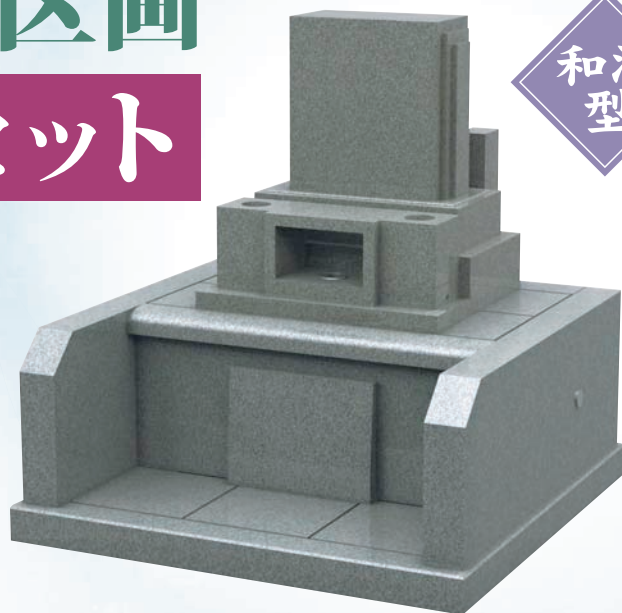

花と緑の公園墓地

N1~35 (全28区画)

道後聖墓苑 新規区画

おすすめお墓セット

◆デザインもご相談ください。

建立イメージ

墓地・墓石 建立まで

145万円~

205エリア

N36~58

36 37 38 50 51 52 53 55 56 57 58

27 28 30 31 32 33 35
18 20 21 22 23 25 26

N1~35

10 11 12 13 15 16 17
1 2 3 5 6 7 8